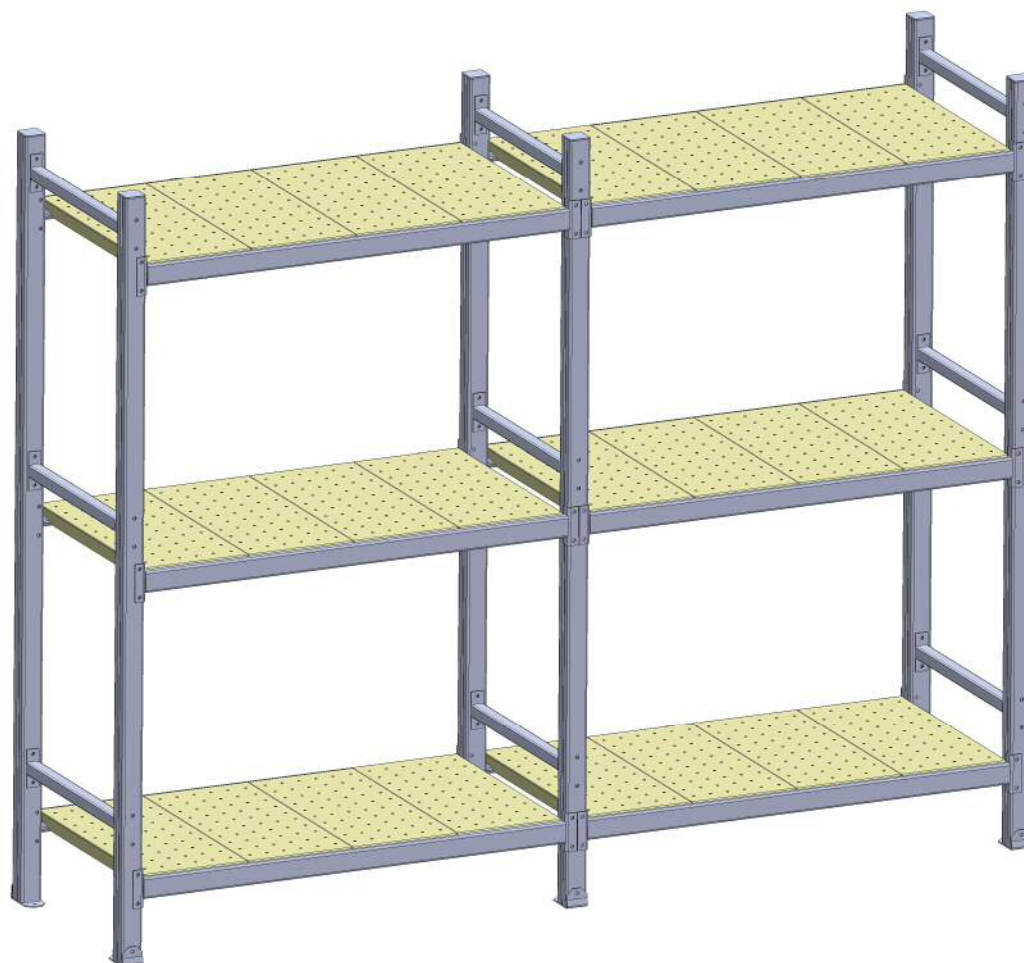

FESEL (F. Sequeira)

Equipamentos Industriais, Lda

Estantes Modulares em perfis de aço inox
Carga média de 450 Kgs por nível.

2 módulos

Distância entre níveis superior a 670mm

Máximo 15 caixas de 600x400x200mm e carga máxima 450 Kgs por nível.

- Pórticos em perfis duplos de aço inox, AISI 304, com as medidas normalizadas de:
 - Altura: 1800mm
 - Largura: 1670mm; 1930mm e 2200mm
 - Profundidade: 600mm
- Longarinas com talas de suporte soldadas e fabricadas em chapa aço inox perfilada.
- Grelhas em ABS de elevada resistência ao choque, para temperaturas de -40°C.
- Todas as ligações são feitas com parafusos e porcas em aço inox.
- Garantia de 2 anos, contra defeitos de fabricação ou concepção.

Todos os parafusos e porcas em aço inox.

Outras dimensões, a pedido.