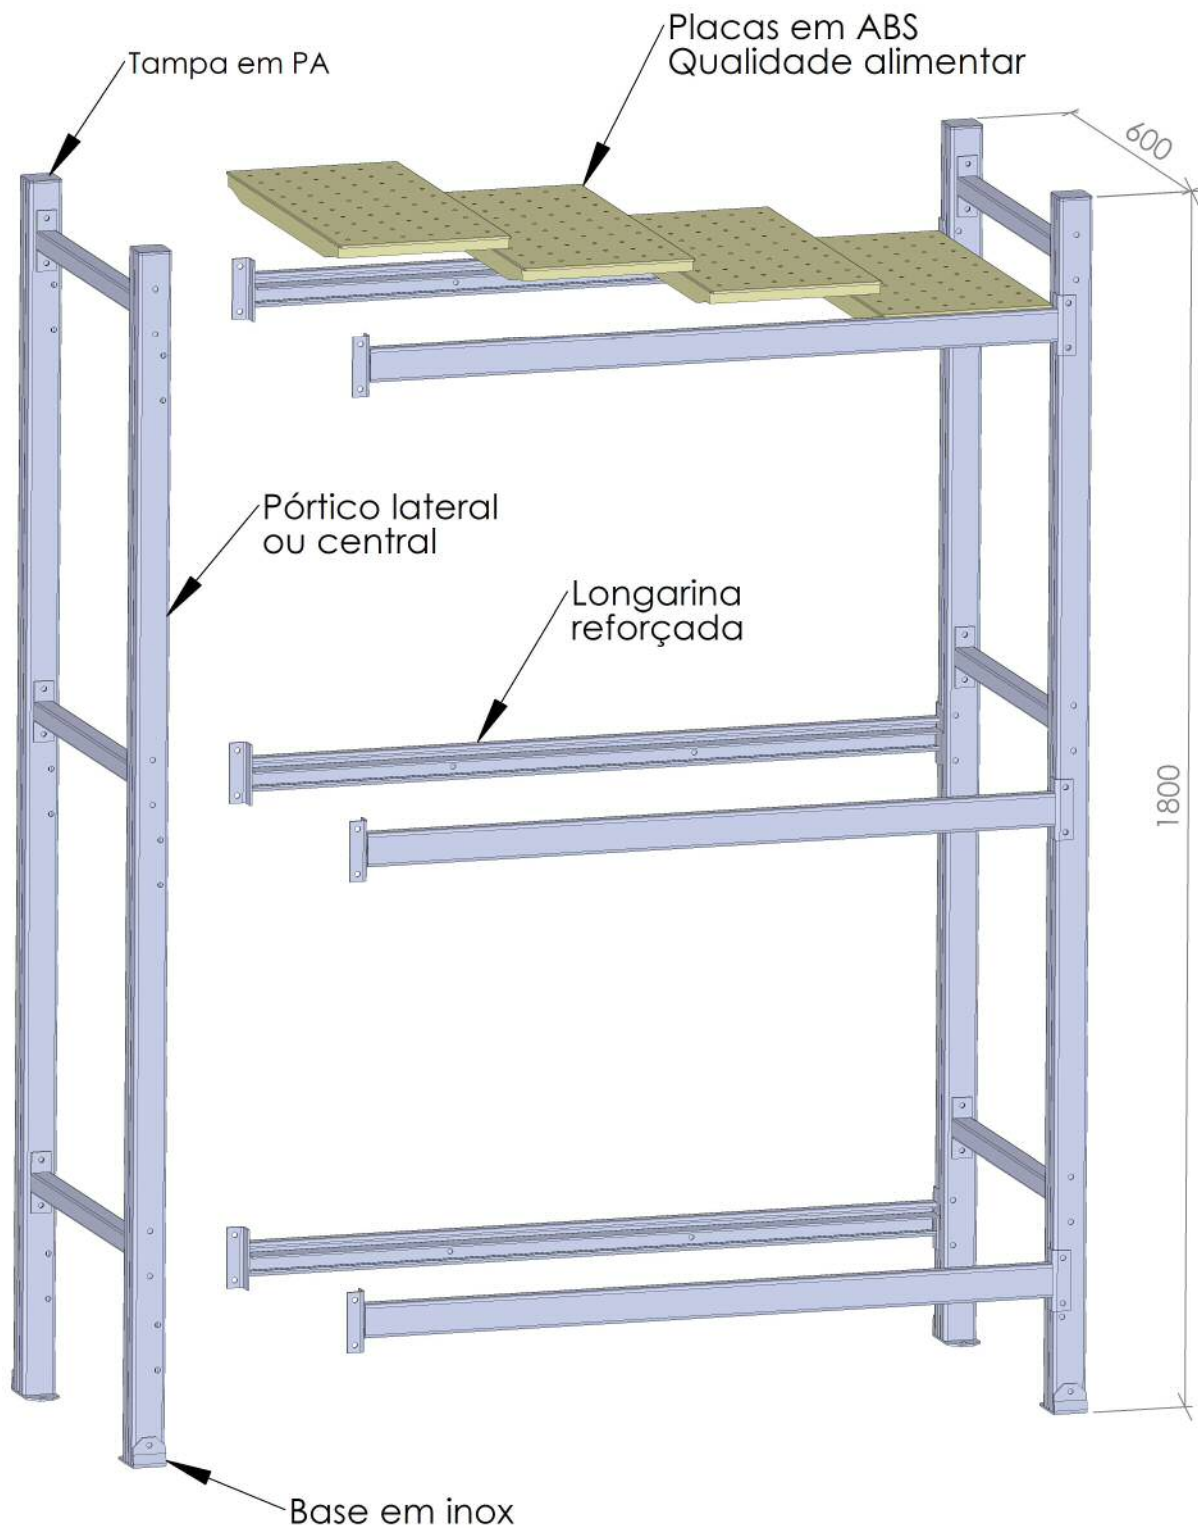

FESEL (F. Sequeira)

Equipamentos Industriais, Lda

Estantes Modulares em perfis de aço inox
Carga média de 450 Kgs por nível.

2 módulos

Distância entre níveis superior a 670mm

Máximo 15 caixas de 600x400x200mm e carga máxima 450 Kgs por nível.

- Pórticos em perfis duplos de aço inox, AISI 304, com as medidas normalizadas de:
 - Altura: 1800mm
 - Largura: 1670mm; 1930mm e 2200mm
 - Profundidade: 600mm
- Longarinas com talas de suporte soldadas e fabricadas em chapa aço inox perfilada.
- Grelhas em ABS de elevada resistência ao choque, para temperaturas de -40°C.
- Todas as ligações são feitas com parafusos e porcas em aço inox.
- Garantia de 2 anos, contra defeitos de fabricação ou concepção.

Rua de S. Sebastião nº 57 Cabra Figa 2635-448 Rio de Mouro
Telf. 21 4548440 Fax. 21 4548449
Email: fesel@net.vodafone.pt
Site: www.fesel.pt

Estantes modulares em aço inox

Todos os perfis em aço inox, AISI 304.

Todos os parafusos e porcas em aço inox.

Outras dimensões, a pedido.