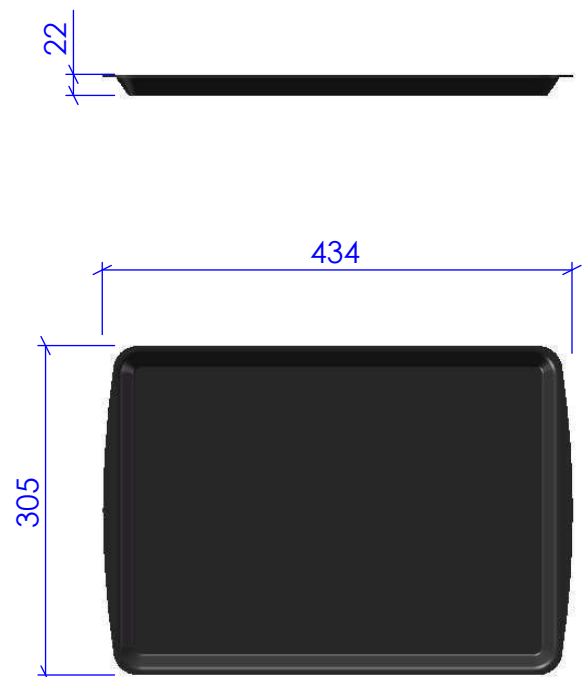

Ideais para Câmaras Frigoríficas.

Para entrega imediata na cor preta. A pedido podem ser fornecidas com outras cores, sem alteração de preço, em quantidades a combinar.

Tabuleiro refª 585x415x24mm

Tabuleiro refª 415x295x24mm

Tabuleiro 415x195x24mm

Tabuleiro 415x295x75mm

Tabuleiros para as Indústrias da Carne, das Queijarias, da Panificação, da Pastelaria, dos Self Service e de uma maneira geral para todos os produtos alimentares.

Tabuleiro ref^o 460x360x22mm

Tabuleiro ref^o 434x305x22mm

Tabuleiro 360x264x22mm

Tabuleiro 456x260x22mm

Tabuleiros para as Indústrias da Carne, das Queijarias, da Panificação, da Pastelaria, dos Self Service e de uma maneira geral para todos os produtos alimentares.

Tabuleiro refª 415x415x34mm

Tabuleiro refª 415x325x34mm

Tabuleiro 275x207x34mm

Tabuleiro 825x275x34mm