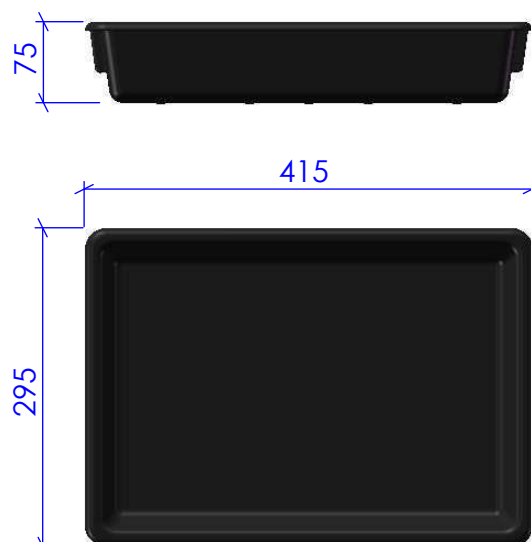

Ideais para Câmaras Frigoríficas.

Para entrega imediata na cor preta. A pedido podem ser fornecidas com outras cores, sem alteração de preço, em quantidades a combinar.

Tabuleiro refª 585x415x24mm

Tabuleiro refª 415x295x24mm

Tabuleiro 415x195x24mm

Tabuleiro 415x295x75mm

Tabuleiros para as Indústrias da Carne, das Queijarias, da Panificação, da Pastelaria, dos Self Service e de uma maneira geral para todos os produtos alimentares.

Tabuleiro ref^o 460x360x22mm

Tabuleiro ref^o 434x305x22mm

Tabuleiro 360x264x22mm

Tabuleiro 456x260x22mm

Tabuleiros para as Indústrias da Carne, das Queijarias, da Panificação, da Pastelaria, dos Self Service e de uma maneira geral para todos os produtos alimentares.

Tabuleiro refª 415x415x34mm

Tabuleiro refª 415x325x34mm

Tabuleiro 275x207x34mm

Tabuleiro 825x275x34mm