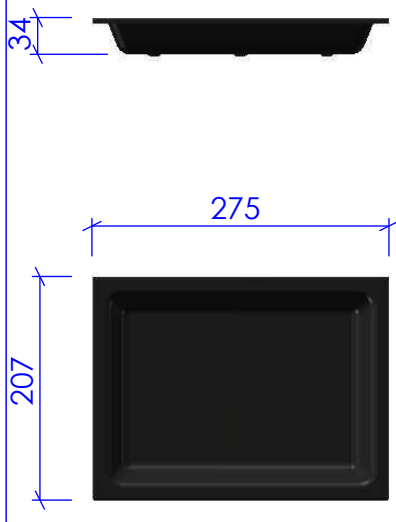

Ideais para Câmaras Frigoríficas.

Para entrega imediata na cor preta. A pedido podem ser fornecidas com outras cores, sem alteração de preço, em quantidades a combinar.

Tabuleiro refª 585x415x24mm

Tabuleiro refª 415x295x24mm

Tabuleiro 415x195x24mm

Tabuleiro 415x295x75mm

Tabuleiros para as Indústrias da Carne, das Queijarias, da Panificação, da Pastelaria, dos Self Service e de uma maneira geral para todos os produtos alimentares.

Tabuleiro ref^o 460x360x22mm

Tabuleiro ref^o 434x305x22mm

Tabuleiro 360x264x22mm

Tabuleiro 456x260x22mm

Tabuleiros para as Indústrias da Carne, das Queijarias, da Panificação, da Pastelaria, dos Self Service e de uma maneira geral para todos os produtos alimentares.

Tabuleiro refª 415x415x34mm

Tabuleiro refª 415x325x34mm

Tabuleiro 275x207x34mm

Tabuleiro 825x275x34mm