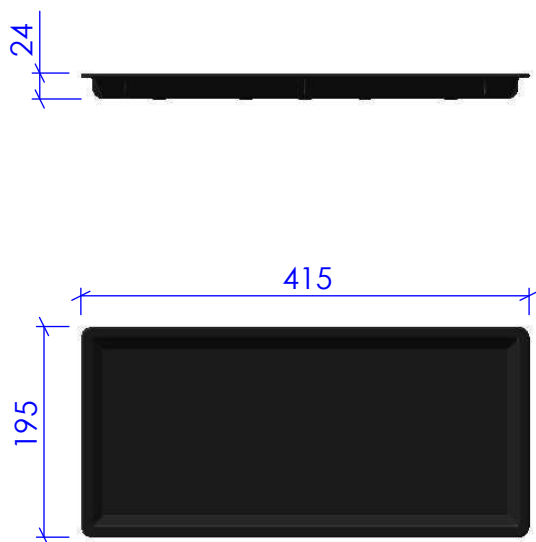

Ideais para Câmaras Frigoríficas.

Para entrega imediata na cor preta. A pedido podem ser fornecidas com outras cores, sem alteração de preço, em quantidades a combinar.

Tabuleiro refª 585x415x24mm

Tabuleiro refª 415x295x24mm

Tabuleiro 415x195x24mm

Tabuleiro 415x295x75mm

Tabuleiros para as Indústrias da Carne, das Queijarias, da Panificação, da Pastelaria, dos Self Service e de uma maneira geral para todos os produtos alimentares.

Tabuleiro ref^o 460x360x22mm

Tabuleiro ref^o 434x305x22mm

Tabuleiro 360x264x22mm

Tabuleiro 456x260x22mm

Tabuleiros para as Indústrias da Carne, das Queijarias, da Panificação, da Pastelaria, dos Self Service e de uma maneira geral para todos os produtos alimentares.

Tabuleiro refª 415x415x34mm

Tabuleiro refª 415x325x34mm

Tabuleiro 275x207x34mm

Tabuleiro 825x275x34mm