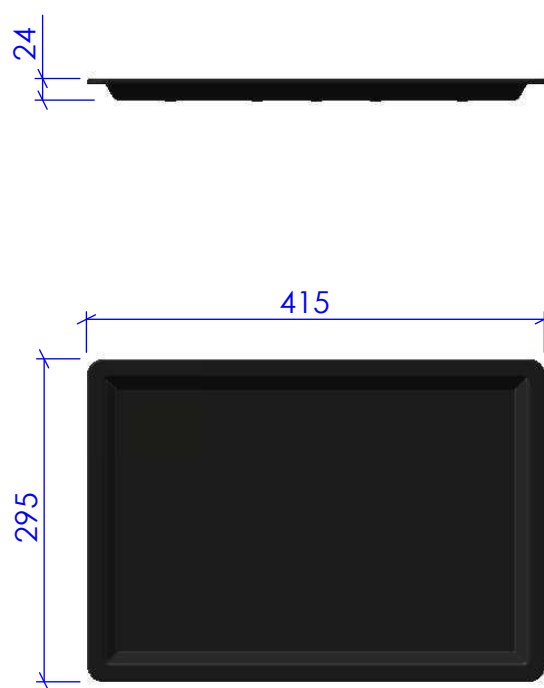

Ideais para Câmaras Frigoríficas.

Para entrega imediata na cor preta. A pedido podem ser fornecidas com outras cores, sem alteração de preço, em quantidades a combinar.

Tabuleiro refª 585x415x24mm

Tabuleiro refª 415x295x24mm

Tabuleiro 415x195x24mm

Tabuleiro 415x295x75mm

Tabuleiros para as Indústrias da Carne, das Queijarias, da Panificação, da Pastelaria, dos Self Service e de uma maneira geral para todos os produtos alimentares.

Tabuleiro ref^o 460x360x22mm

Tabuleiro ref^o 434x305x22mm

Tabuleiro 360x264x22mm

Tabuleiro 456x260x22mm

Tabuleiros para as Indústrias da Carne, das Queijarias, da Panificação, da Pastelaria, dos Self Service e de uma maneira geral para todos os produtos alimentares.

Tabuleiro refª 415x415x34mm

Tabuleiro refª 415x325x34mm

Tabuleiro 275x207x34mm

Tabuleiro 825x275x34mm