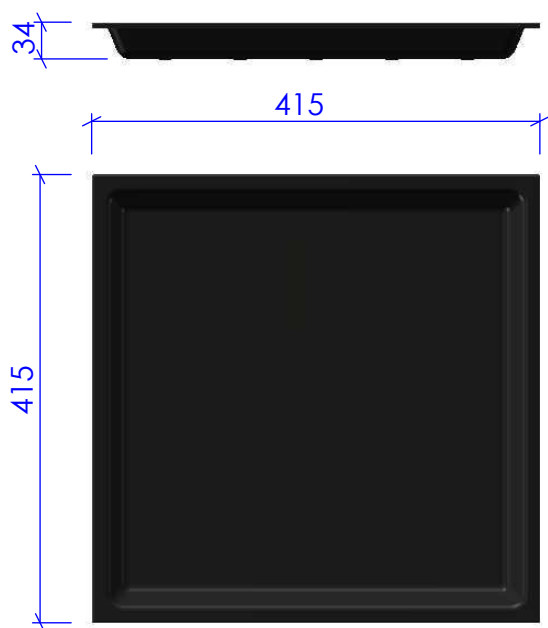

Ideais para Câmaras Frigoríficas.

Para entrega imediata na cor preta. A pedido podem ser fornecidas com outras cores, sem alteração de preço, em quantidades a combinar.

Tabuleiro refª 585x415x24mm

Tabuleiro refª 415x295x24mm

Tabuleiro 415x195x24mm

Tabuleiro 415x295x75mm

Tabuleiros para as Indústrias da Carne, das Queijarias, da Panificação, da Pastelaria, dos Self Service e de uma maneira geral para todos os produtos alimentares.

Tabuleiro ref^o 460x360x22mm

Tabuleiro ref^o 434x305x22mm

Tabuleiro 360x264x22mm

Tabuleiro 456x260x22mm

Tabuleiros para as Indústrias da Carne, das Queijarias, da Panificação, da Pastelaria, dos Self Service e de uma maneira geral para todos os produtos alimentares.

Tabuleiro refª 415x415x34mm

Tabuleiro refª 415x325x34mm

Tabuleiro 275x207x34mm

Tabuleiro 825x275x34mm