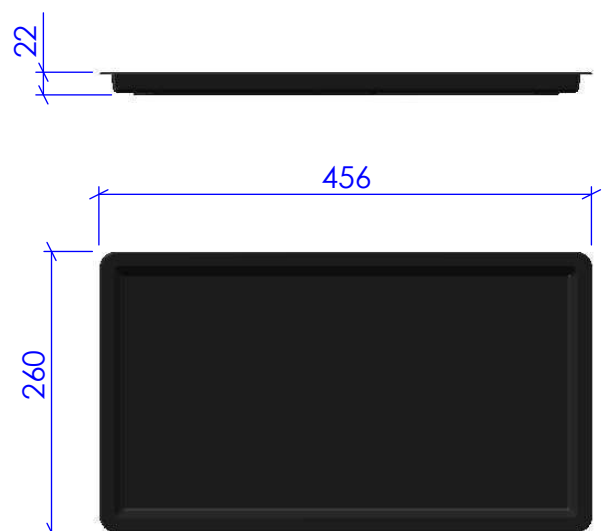

Ideais para Câmaras Frigoríficas.

Para entrega imediata na cor preta. A pedido podem ser fornecidas com outras cores, sem alteração de preço, em quantidades a combinar.

Tabuleiro refª 585x415x24mm

Tabuleiro refª 415x295x24mm

Tabuleiro ref^o 460x360x22mm

Tabuleiro ref^o 434x305x22mm

Tabuleiro 360x264x22mm

Tabuleiro 456x260x22mm

Tabuleiros para as Indústrias da Carne, das Queijarias, da Panificação, da Pastelaria, dos Self Service e de uma maneira geral para todos os produtos alimentares.

Tabuleiro refª 415x415x34mm

Tabuleiro refª 415x325x34mm

Tabuleiro 275x207x34mm

Tabuleiro 825x275x34mm