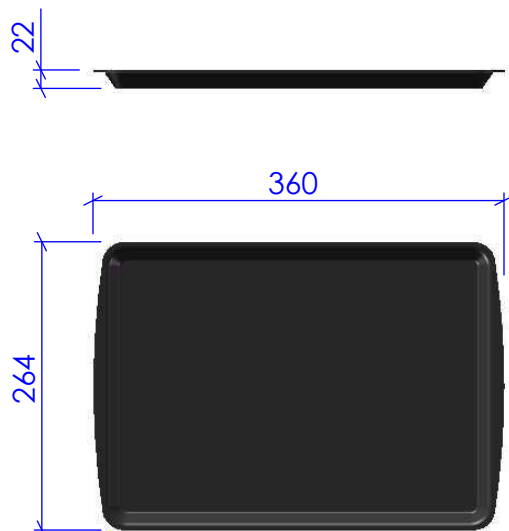

Ideais para Câmaras Frigoríficas.

Para entrega imediata na cor preta. A pedido podem ser fornecidas com outras cores, sem alteração de preço, em quantidades a combinar.

Tabuleiro refª 585x415x24mm

Tabuleiro refª 415x295x24mm

Tabuleiro 415x195x24mm

Tabuleiro 415x295x75mm

Tabuleiros para as Indústrias da Carne, das Queijarias, da Panificação, da Pastelaria, dos Self Service e de uma maneira geral para todos os produtos alimentares.

Tabuleiro ref^o 460x360x22mm

Tabuleiro ref^o 434x305x22mm

Tabuleiro 360x264x22mm

Tabuleiro 456x260x22mm

Tabuleiros para as Indústrias da Carne, das Queijarias, da Panificação, da Pastelaria, dos Self Service e de uma maneira geral para todos os produtos alimentares.

Tabuleiro refª 415x415x34mm

Tabuleiro refª 415x325x34mm

Tabuleiro 275x207x34mm

Tabuleiro 825x275x34mm