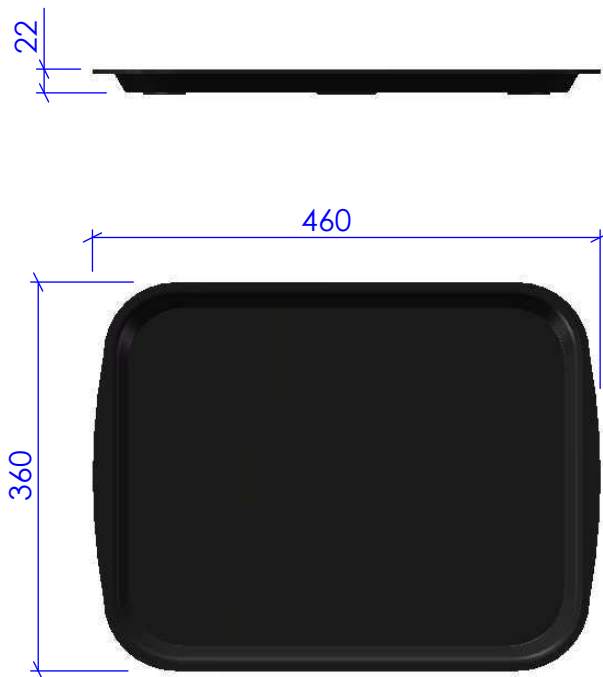

Ideais para Câmaras Frigoríficas.

Para entrega imediata na cor preta. A pedido podem ser fornecidas com outras cores, sem alteração de preço, em quantidades a combinar.

Tabuleiro refª 585x415x24mm

Tabuleiro refª 415x295x24mm

Tabuleiro 415x195x24mm

Tabuleiro 415x295x75mm

Tabuleiros para as Indústrias da Carne, das Queijarias, da Panificação, da Pastelaria, dos Self Service e de uma maneira geral para todos os produtos alimentares.

Tabuleiro ref^o 460x360x22mm

Tabuleiro ref^o 434x305x22mm

Tabuleiro 360x264x22mm

Tabuleiro 456x260x22mm

Tabuleiros para as Indústrias da Carne, das Queijarias, da Panificação, da Pastelaria, dos Self Service e de uma maneira geral para todos os produtos alimentares.

Tabuleiro refª 415x415x34mm

Tabuleiro refª 415x325x34mm

Tabuleiro 275x207x34mm

Tabuleiro 825x275x34mm