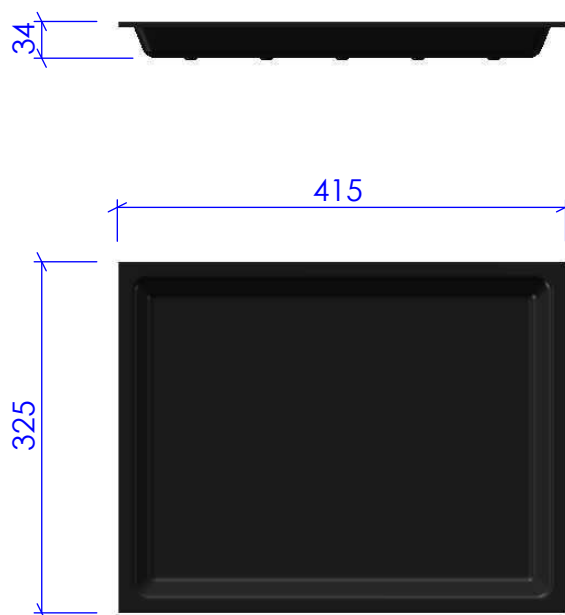

Ideais para Câmaras Frigoríficas.

Para entrega imediata na cor preta. A pedido podem ser fornecidas com outras cores, sem alteração de preço, em quantidades a combinar.

Tabuleiro refª 585x415x24mm

Tabuleiro refª 415x295x24mm

Tabuleiro 415x195x24mm

Tabuleiro 415x295x75mm

Tabuleiros para as Indústrias da Carne, das Queijarias, da Panificação, da Pastelaria, dos Self Service e de uma maneira geral para todos os produtos alimentares.

Tabuleiro ref^o 460x360x22mm

Tabuleiro ref^o 434x305x22mm

Tabuleiro 360x264x22mm

Tabuleiro 456x260x22mm

Tabuleiros para as Indústrias da Carne, das Queijarias, da Panificação, da Pastelaria, dos Self Service e de uma maneira geral para todos os produtos alimentares.

Tabuleiro refª 415x415x34mm

Tabuleiro refª 415x325x34mm

Tabuleiro 275x207x34mm

Tabuleiro 825x275x34mm