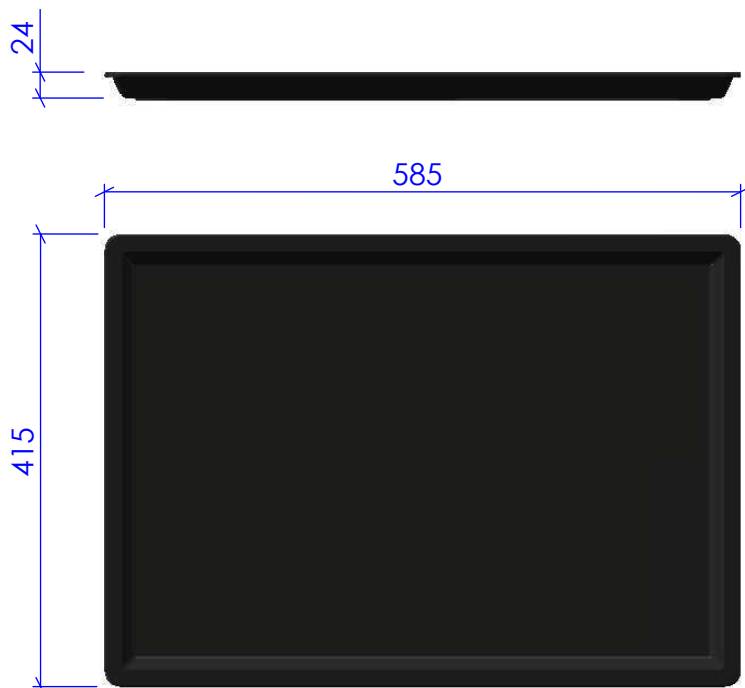

Ideais para Câmaras Frigoríficas.

Para entrega imediata na cor preta. A pedido podem ser fornecidas com outras cores, sem alteração de preço, em quantidades a combinar.

Tabuleiro refª 585x415x24mm

Tabuleiro refª 415x295x24mm

Tabuleiro 415x195x24mm

Tabuleiro 415x295x75mm

Tabuleiros para as Indústrias da Carne, das Queijarias, da Panificação, da Pastelaria, dos Self Service e de uma maneira geral para todos os produtos alimentares.

Tabuleiro ref^o 460x360x22mm

Tabuleiro ref^o 434x305x22mm

Tabuleiro 360x264x22mm

Tabuleiro 456x260x22mm

Tabuleiros para as Indústrias da Carne, das Queijarias, da Panificação, da Pastelaria, dos Self Service e de uma maneira geral para todos os produtos alimentares.

Tabuleiro refª 415x415x34mm

Tabuleiro refª 415x325x34mm

Tabuleiro 275x207x34mm

Tabuleiro 825x275x34mm