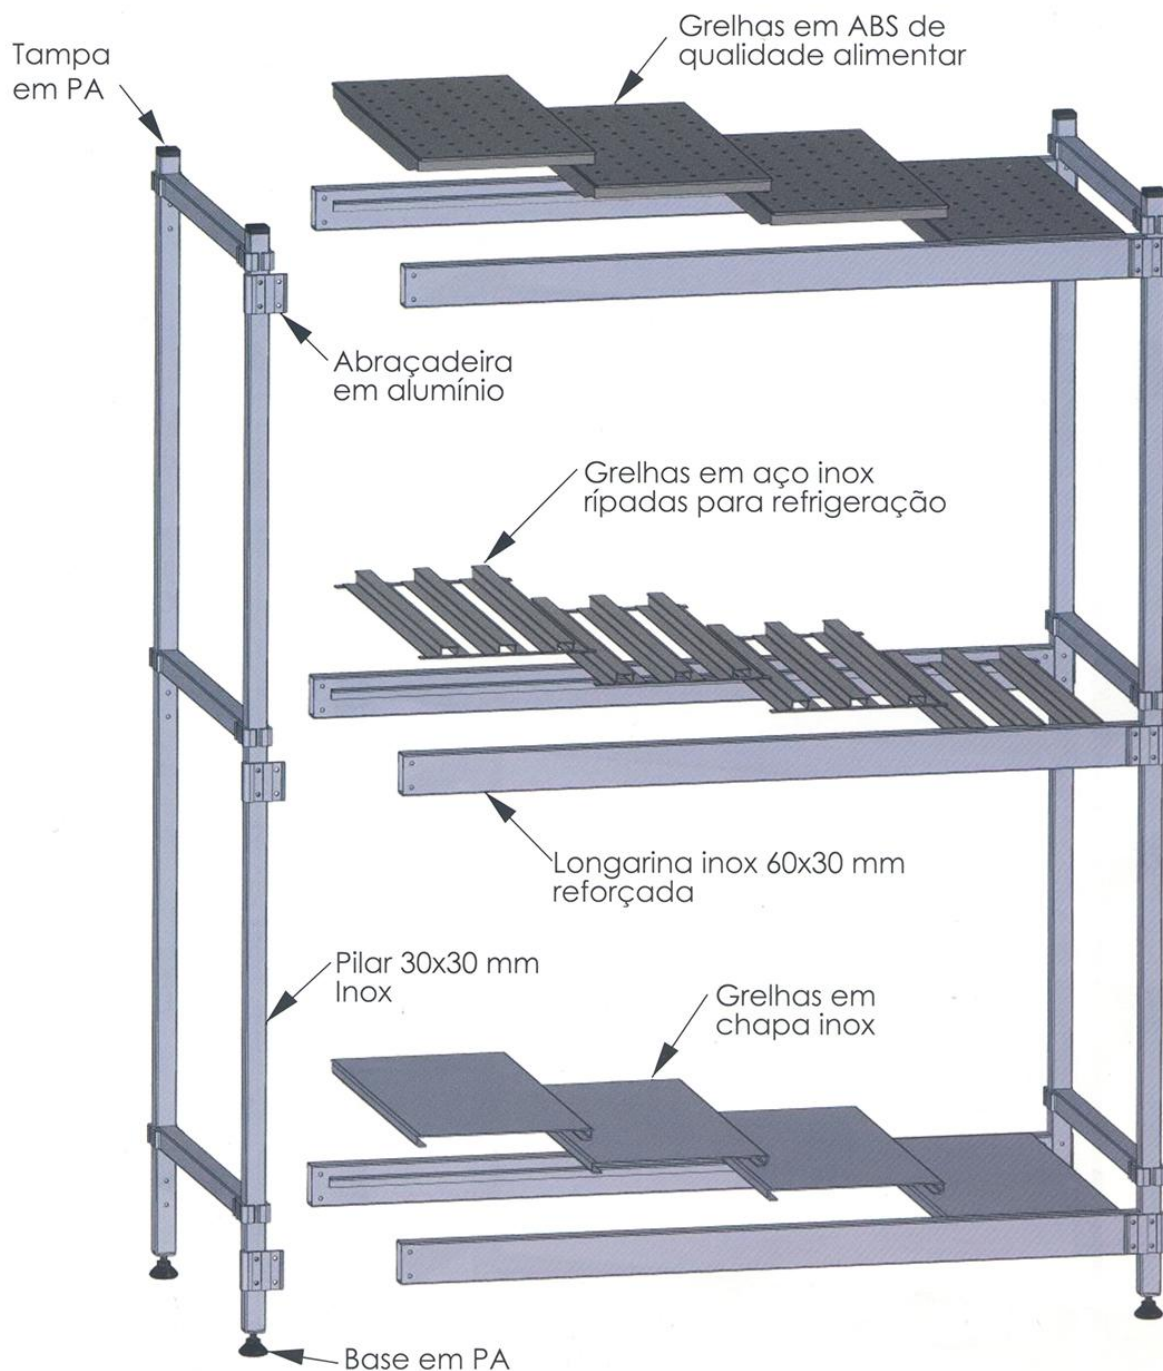

FESEL (F. Sequeira)
Equipamentos Industriais, Lda.

Estantes Modulares em perfis de aço inoxidável

- Pórticos em tubo inox Aisi 304.
- Prateleiras em 3 tamanhos até um máximo de 750 mm.
- Frente máximo 1860 mm.
- Longarinas em tubo 60X30 mm, com abraçadeiras fabricadas em alumínio.
- Todas as ligações são feitas com parafusos e porcas em aço inox.

ESTANTES MODULARES EM PERFIS DE AÇO INOXIDÁVEL

Largura máxima 1860 mm
(2 paletes)

- Todos os perfis de aço inox Aisi 304.
- Todos os parafusos e porcas em aço inox A2.

Rua de S. Sebastião, nº57 Cabra Figa
2635-448 Rio de Mouro - Tel.: 214 548 440 (8 linhas) Fax: 214 548 449
E-mail: fesel@net.vodafone.pt