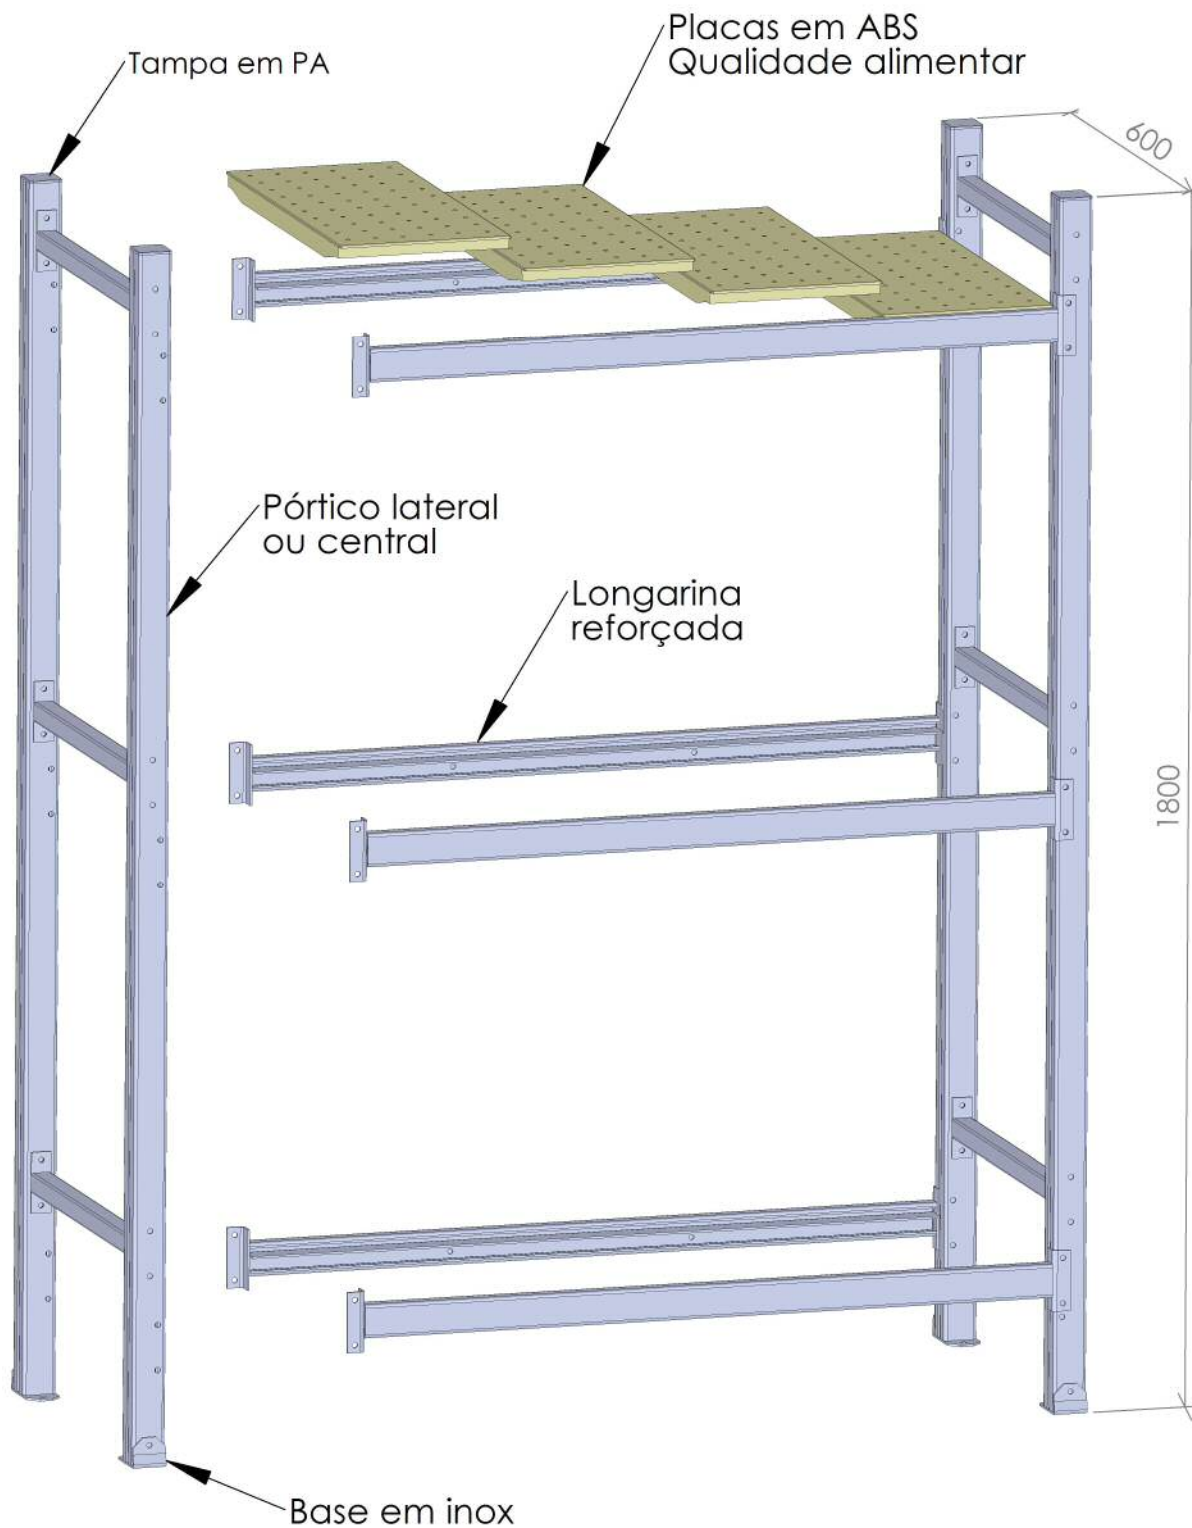

# FESEL (F. Sequeira)

Equipamentos Industriais, Lda

**Estantes Modulares em perfis de aço inox**  
**Carga média de 450 Kgs por nível.**

2 módulos

Distância entre níveis superior a 670mm

Máximo 15 caixas de 600x400x200mm e carga máxima 450 Kgs por nível.

- Pórticos em perfis duplos de aço inox, AISI 304, com as medidas normalizadas de:
  - Altura: 1800mm
  - Largura: 1670mm; 1930mm e 2200mm
  - Profundidade: 600mm
- Longarinas com talas de suporte soldadas e fabricadas em chapa aço inox perfilada.
- Grelhas em ABS de elevada resistência ao choque, para temperaturas de -40°C.
- Todas as ligações são feitas com parafusos e porcas em aço inox.
- Garantia de 2 anos, contra defeitos de fabricação ou concepção.

## Estantes modulares em aço inox

Todos os perfis em aço inox, AISI 304.

Todos os parafusos e porcas em aço inox.

Outras dimensões, a pedido.