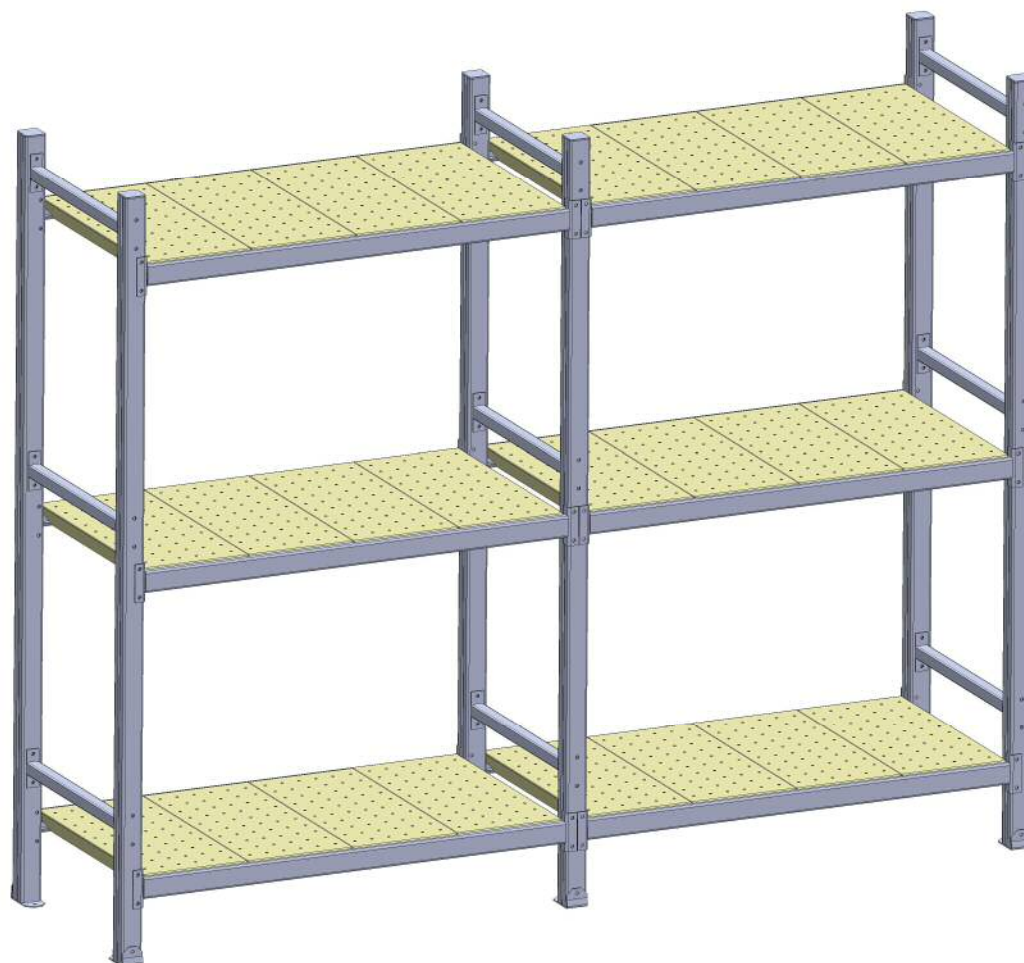

# FESEL (F. Sequeira)

Equipamentos Industriais, Lda

**Estantes Modulares em perfis de aço inox**  
**Carga média de 450 Kgs por nível.**

2 módulos

Distância entre níveis superior a 670mm

Máximo 15 caixas de 600x400x200mm e carga máxima 450 Kgs por nível.

- Pórticos em perfis duplos de aço inox, AISI 304, com as medidas normalizadas de:
  - Altura: 1800mm
  - Largura: 1670mm; 1930mm e 2200mm
  - Profundidade: 600mm
- Longarinas com talas de suporte soldadas e fabricadas em chapa aço inox perfilada.
- Grelhas em ABS de elevada resistência ao choque, para temperaturas de -40°C.
- Todas as ligações são feitas com parafusos e porcas em aço inox.
- Garantia de 2 anos, contra defeitos de fabricação ou concepção.

## Estantes modulares em aço inox

Todos os perfis em aço inox, AISI 304.

Todos os parafusos e porcas em aço inox.

Outras dimensões, a pedido.