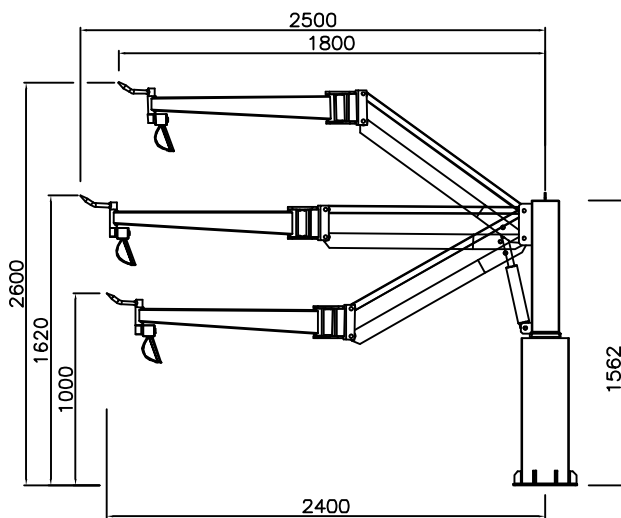

FESEL (F. Sequeira)

Equipamentos Industriais, Lda.

GRUA HIDRÁULICA PARA MONTAGEM EM CAIXA ISOTÉRMICA

- Estrutura totalmente em aço inoxidável
- Capacidade de carga/descarga de 250 Kgs
- Alcance do braço longitudinal 2400mm
- Alcance do braço em altura 2600mm
- Raio de acção de 240°
- Cilindro hidráulico de duplo efeito
- Potência do motor de 1 cv
- Tensão do motor de 24volts
- Tensão do comando 24volts
- Altura da coluna de 2000mm

GRUA HIDRÁULICA PARA MONTAGEM EM CAIS

- Estrutura totalmente em aço inoxidável
- Capacidade de carga/descarga de 300 Kgs
- Alcance do braço longitudinal 2400mm
- Alcance do braço em altura 2600mm
- Raio de acção de 240°
- Cilindro hidráulico de duplo efeito
- Potência do motor de 1 cv
- Tensão do motor de 24volts
- Tensão do comando 24volts
- Altura da coluna de 2000mm

GRUAS HIDRÁULICAS PARA MONTAGEM EM CAIS

- Estrutura totalmente em aço inoxidável
- Capacidade de carga/descarga de 400 Kgs
- Alcance do braço longitudinal 2700mm
- Alcance do braço em altura 2700mm
- Raio de acção de 240°
- Cilindro hidráulico de duplo efeito
- Potência do motor de 2cv
- Tensão do motor de 380volts
- Tensão do comando 24volts
- Altura da coluna de 1800mm
- Rotatividade sobre rolamentos blindados

Gruas Hidráulicas de Cais e Caixa Isotérmica

Totalmente construídas em aço inoxidável aisi304

Grua Hidráulica de Caixa Isotérmica de 250 Kg

Grua Hidráulica de Cais de 250 Kg com 2 apoios

Grua Hidráulica de Cais de 300 Kg com 1 apoio