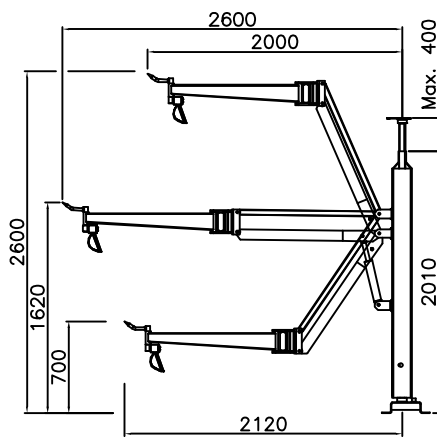

FESE (F. Sequeira)
Equipamentos Industriais, Lda.

Avenida Santa Isabel, nº14 lote 4
Cabra Figa 2635-047 Rio de Mouro
Tel: 214 548 440 Fax: 214 5484 49
email: fesel@iol.pt*fesel@net.vodafone.pt
Site: www.fesel.pt

Gruas Hidráulicas de Cais e Caixa Isotérmica

Totalmente construídas em aço inoxidável aisi304

Grua Hidráulica de Caixa Isotérmica de 250 Kg