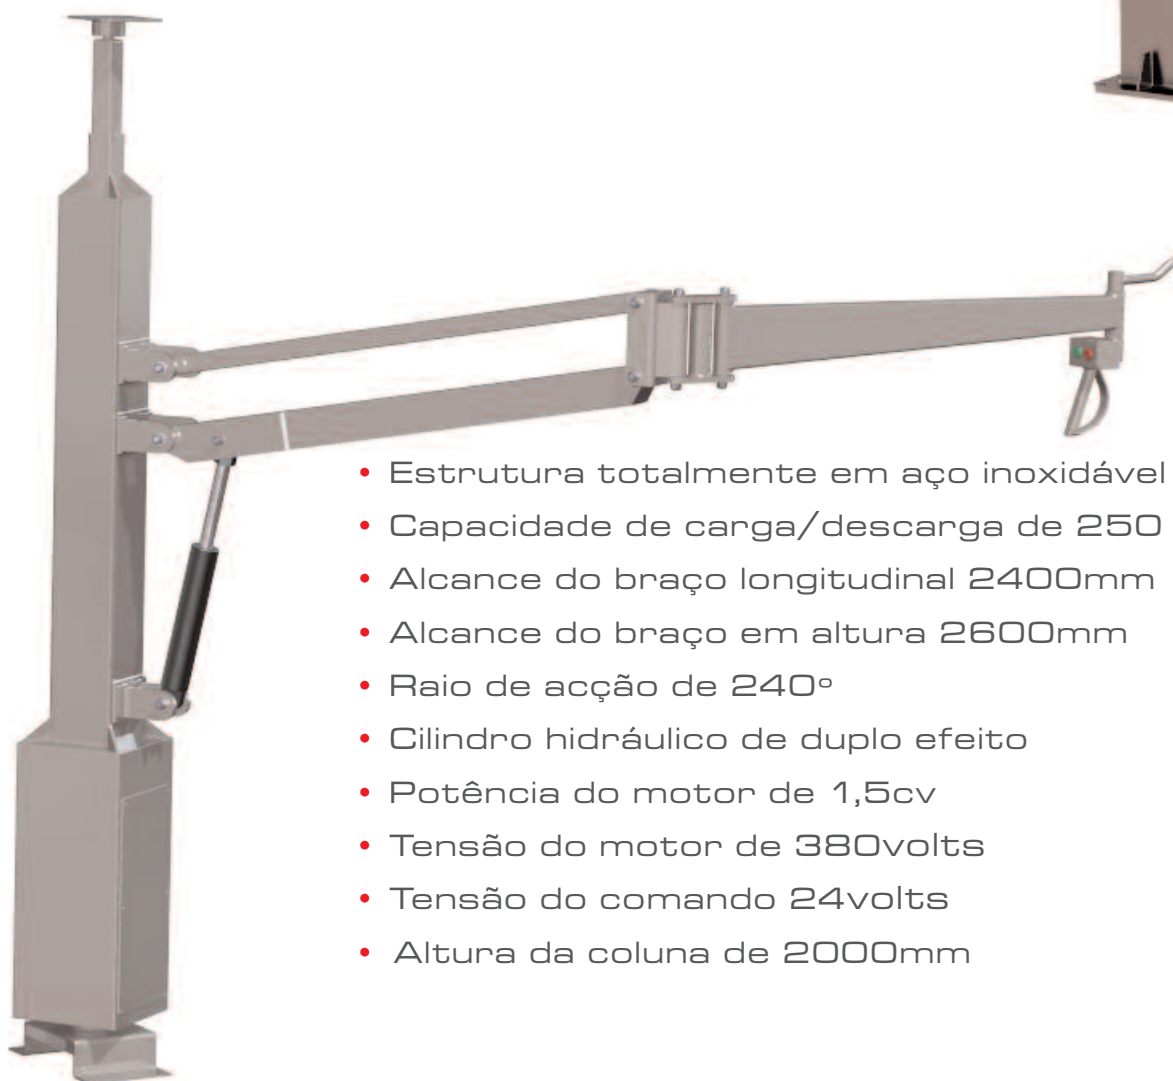

FESEL (F. Sequeira)

Equipamentos Industriais, Lda.

GRUA HIDRÁULICA PARA MONTAGEM EM CAIXA ISOTÉRMICA

- Estrutura totalmente em aço inoxidável
- Capacidade de carga/descarga de 250 Kgs
- Alcance do braço longitudinal 2400mm
- Alcance do braço em altura 2600mm
- Raio de acção de 240°
- Cilindro hidráulico de duplo efeito
- Potência do motor de 1 cv
- Tensão do motor de 24volts
- Tensão do comando 24volts
- Altura da coluna de 2000mm

GRUA HIDRÁULICA PARA MONTAGEM EM CAIS

- Estrutura totalmente em aço inoxidável
- Capacidade de carga/descarga de 300 Kgs
- Alcance do braço longitudinal 2400mm
- Alcance do braço em altura 2600mm
- Raio de acção de 240°
- Cilindro hidráulico de duplo efeito
- Potência do motor de 1 cv
- Tensão do motor de 24volts
- Tensão do comando 24volts
- Altura da coluna de 2000mm

GRUAS HIDRÁULICAS PARA MONTAGEM EM CAIS

- Estrutura totalmente em aço inoxidável
- Capacidade de carga/descarga de 400 Kgs
- Alcance do braço longitudinal 2700mm
- Alcance do braço em altura 2700mm
- Raio de acção de 240°
- Cilindro hidráulico de duplo efeito
- Potência do motor de 2cv
- Tensão do motor de 380volts
- Tensão do comando 24volts
- Altura da coluna de 1800mm
- Rotatividade sobre rolamentos blindados

- Estrutura totalmente em aço inoxidável
- Capacidade de carga/descarga de 250 Kgs
- Alcance do braço longitudinal 2400mm
- Alcance do braço em altura 2600mm
- Raio de acção de 240°
- Cilindro hidráulico de duplo efeito
- Potência do motor de 1,5cv
- Tensão do motor de 380volts
- Tensão do comando 24volts
- Altura da coluna de 2000mm