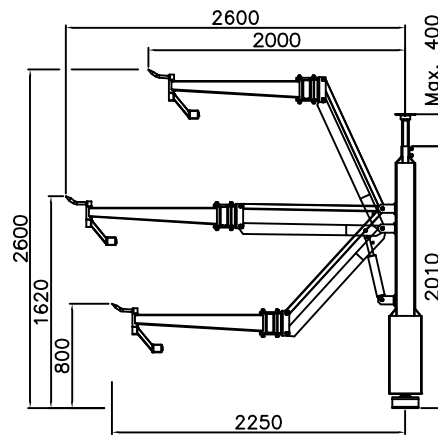

Grua Hidráulica de Cais de 250 Kg com 2 apoios