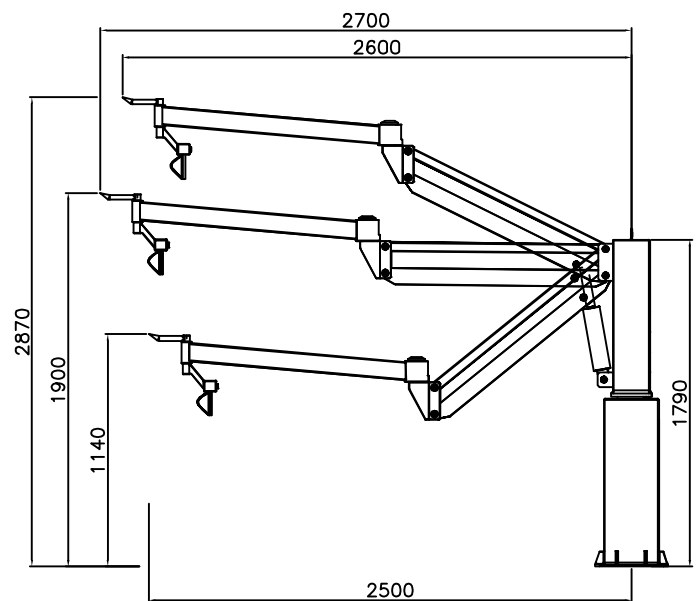

Grua Hidráulica de Cais de 400 Kg com 1 apoio