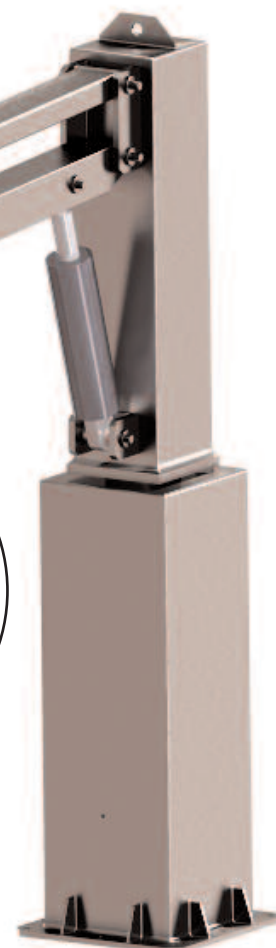

FESEL (F. Sequeira)

Equipamentos Industriais, Lda.

GRUA HIDRÁULICA PARA MONTAGEM EM CAIXA ISOTÉRMICA

- Estrutura totalmente em aço inoxidável
- Capacidade de carga/descarga de 250 Kgs
- Alcance do braço longitudinal 2400mm
- Alcance do braço em altura 2600mm
- Raio de acção de 240°
- Cilindro hidráulico de duplo efeito
- Potência do motor de 1 cv
- Tensão do motor de 24volts
- Tensão do comando 24volts
- Altura da coluna de 2000mm

GRUA HIDRÁULICA PARA MONTAGEM EM CAIS

- Estrutura totalmente em aço inoxidável
- Capacidade de carga/descarga de 300 Kgs
- Alcance do braço longitudinal 2400mm
- Alcance do braço em altura 2600mm
- Raio de acção de 240°
- Cilindro hidráulico de duplo efeito
- Potência do motor de 1 cv
- Tensão do motor de 24volts
- Tensão do comando 24volts
- Altura da coluna de 2000mm

GRUAS HIDRÁULICAS PARA MONTAGEM EM CAIS

- Estrutura totalmente em aço inoxidável
- Capacidade de carga/descarga de 400 Kgs
- Alcance do braço longitudinal 2700mm
- Alcance do braço em altura 2700mm
- Raio de acção de 240°
- Cilindro hidráulico de duplo efeito
- Potência do motor de 2cv
- Tensão do motor de 380volts
- Tensão do comando 24volts
- Altura da coluna de 1800mm
- Rotatividade sobre rolamentos blindados

- Estrutura totalmente em aço inoxidável
- Capacidade de carga/descarga de 250 Kgs
- Alcance do braço longitudinal 2400mm
- Alcance do braço em altura 2600mm
- Raio de acção de 240°
- Cilindro hidráulico de duplo efeito
- Potência do motor de 1,5cv
- Tensão do motor de 380volts
- Tensão do comando 24volts
- Altura da coluna de 2000mm