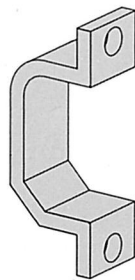

FESEL (F. Sequeira)

Equipamentos Industriais, Lda.

VIA AÉREA TIPO "FIXA"
COM PÓRTICOS E VIGA IPN

Nr. 700

Pilar em Perfil de Alumínio Tubular

Nr. 711

Viga Metalizada IPN100

Nr. 710

Perfil de Alumínio Oval com reforço em barra de 50x10

Nr. 712

Suporte de Perfil Oval

Nr.716/717

Suporte de Perfil Oval à Viga IPN

Nr. 717

Garra de Aperto da Viga IPN ao Pilar

Nr. 507

Gancho Inox Ø 12mm