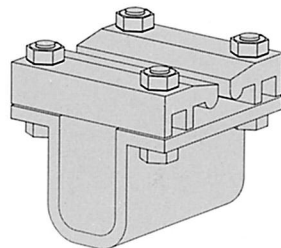

FESEL (F. Sequeira)

Equipamentos Industriais, Lda.

VIA AÉREA TIPO "FIXA"
COM PÓRTICOS E VIGA IPN

Nr. 700

Pilar em Perfil de Alumínio Tubular

Nr. 711

Viga Metalizada IPN100

Nr. 710

Perfil de Alumínio Oval com reforço em barra de 50x10

Nr. 712

Suporte de Perfil Oval

Nr.716/717

Suporte de Perfil Oval à Viga IPN

Nr. 717

Garra de Aperto da Viga IPN ao Pilar

Nr. 507

Gancho Inox Ø 12mm