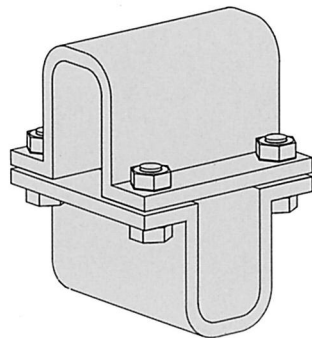

FESEL (F. Sequeira)

Equipamentos Industriais, Lda.

VIA AÉREA TIPO "FIXA"
COM PÓRTICOS E PERFIL OVAL

Nr. 700

Pilar em Perfil de Alumínio Tubular

Nr. 705

Perfil de Alumínio Oval

Nr. 710

Perfil de Alumínio Oval com reforço em barra de 50x10

Nr. 712

Suporte de Perfil Oval

Nr. 716/716

Suporte de Perfil Oval ao Perfil Oval

Nr. 716

Peça de Aperto do Perfil Oval ao Pilar

Nr. 507

Gancho Inox Ø 12mm