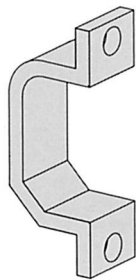

FESEL (F. Sequeira)

Equipamentos Industriais, Lda.

VIA AÉREA TIPO "FIXA"
COM PÓRTICOS E PERFIL OVAL

Nr. 700

Pilar em Perfil de Alumínio Tubular

Nr. 705

Perfil de Alumínio Oval

Nr. 710

Perfil de Alumínio Oval com reforço em barra de 50x10

Nr. 712

Suporte de Perfil Oval

Nr. 716/716

Suporte de Perfil Oval ao Perfil Oval

Nr. 716

Peça de Aperto do Perfil Oval ao Pilar

Nr. 507

Gancho Inox Ø 12mm